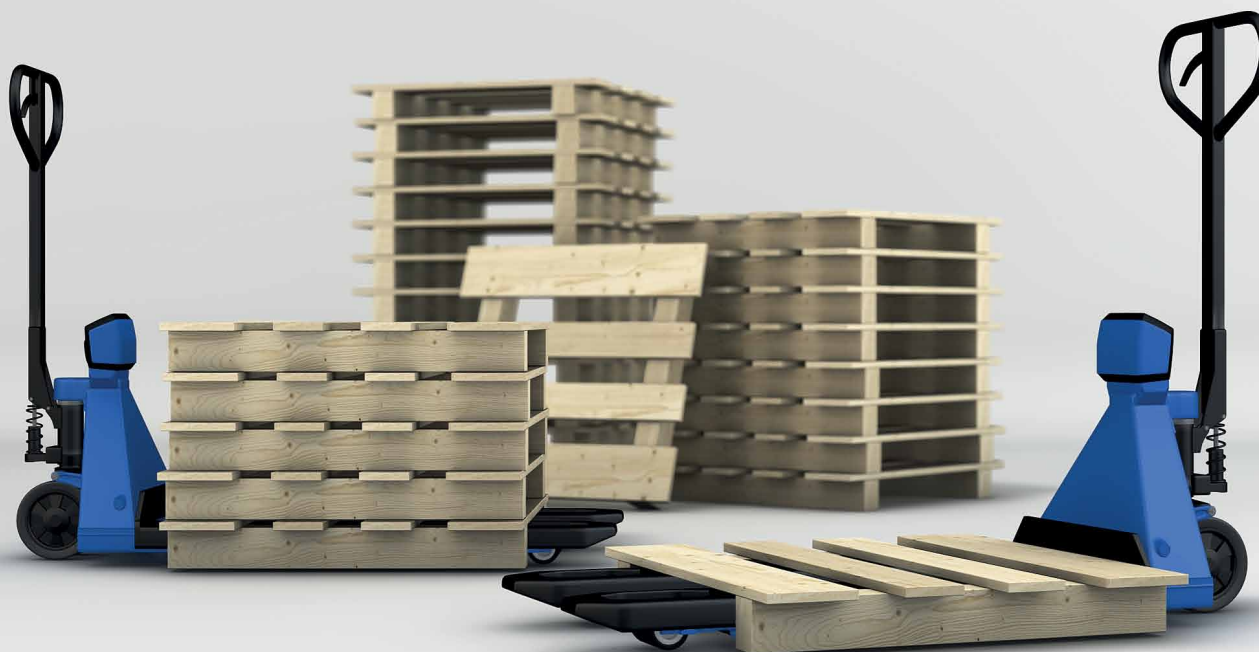

CLEVERE STANDARDLÖSUNGEN

PALETTEN

Wir produzieren Einweg-, Mehrweg- und Spezialpaletten in allen Größen. Die Paletten werden dabei speziell auf Ihre Ansprüche abgestimmt. Ihre Paletten können aus allen Holzmaterialien gefertigt werden – genagelt oder geschraubt.

2-WEGE-PALETTEN

Fragen Sie unbedingt nach unseren Preisen für 2-Wege-Paletten! Durch unsere neue Produktionsanlage sind wir unschlagbar günstig. Abmessungen von **300 x 300 mm** bis **2.250 x 2.000 mm** sind möglich. Unsere neue Palettenlinie kann in kürzester Rüstzeit hergestellt werden.

KISTEN UND VERSCHLÄGE

Sie benötigen Kisten für den Land-, Luft- und Seetransport? Wir produzieren Kisten und Verschläge in jeder gewünschten Abmessung. Die Kisten werden aus Holz, Sperrholz, Spanplatten oder OSB gefertigt. Ihre Kisten können in Einzelteilen oder fertig zusammengebaut geliefert werden. Wir beraten Sie gerne, welche Einfuhrbestimmungen im jeweiligen Exportland gelten. Durch unsere neue Fertigungsanlage können wir auch Kisten und Verschläge zu sehr günstigen Konditionen produzieren.