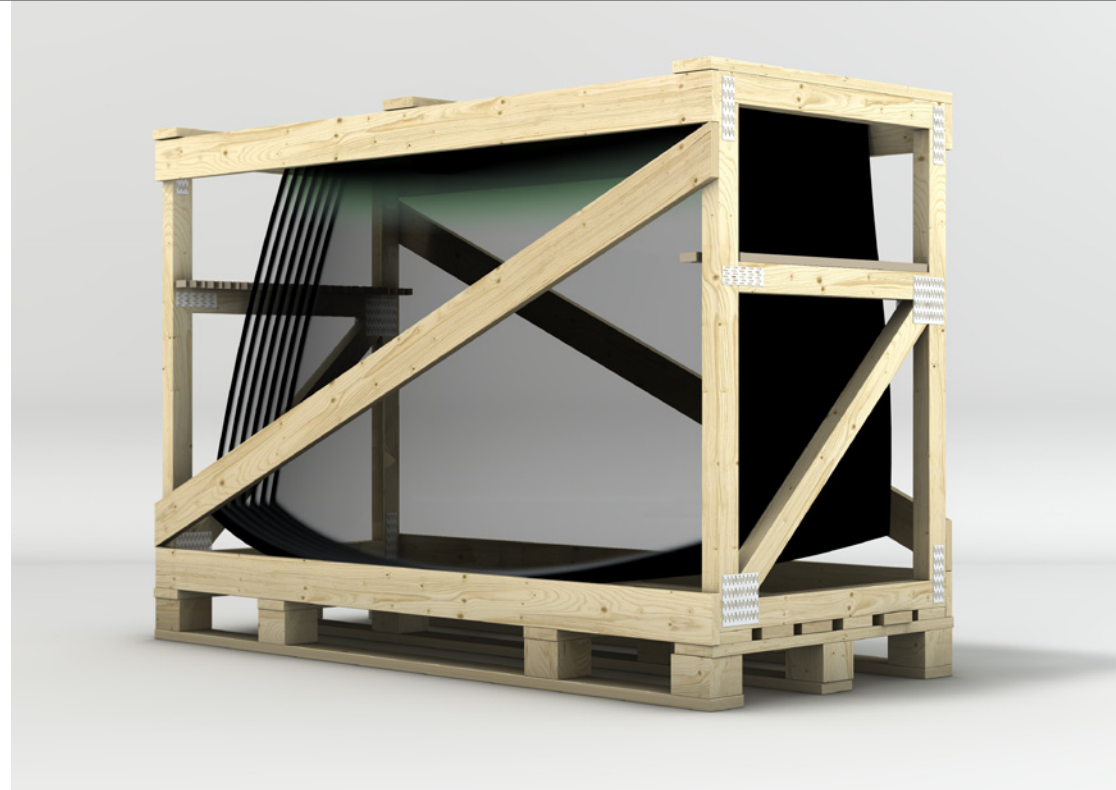

MODULGESTELL FÜR GLASELEMENTE

- STAPELBAR
- ROBOTERGESTÜTZTE BELADUNG
- DEUTLICH WENIGER TRANSPORTSCHÄDEN

FOLGENDE **BESONDERE VORTEILE** KÖNNEN SIE MIT UNSEREM MODULGESTELL ERREICHEN.

STAPELBAR — Es können bis zu drei befüllte Modulgestelle aufeinander gestapelt werden. So können der Lagerplatz reduziert und die Lagerhaltungskosten verringert werden.

BELADUNG MIT EINEM ROBOTER — Das Modulgestell lässt sich mit einem Roboter automatisiert befüllen. Die Beladzeit wird somit erheblich verkürzt.

HANGNEIGUNG — Durch die besondere Konstruktion hält das Modulgestell einer maximalen Hangneigung von bis zu 25° stand.

TRANSPORTSICHERUNG — Durch die clevere Modulsicherung kann das Modulgestell im Werk transportiert werden, ohne verschraubt worden zu sein. Der Glasbruch wurde erheblich vermindert.

FOLGENDE **VORTEILE** KÖNNEN SIE **ZUSÄTZLICH** ERREICHEN.

- Einweg-Ladungsträger
- Mehrweg-Ladungsträger
- Keine Entwicklungskosten
- Keine Werkzeugkosten
- Leere Gestelle sind stapelbar
- Recyclebar in vollem Umfang

- Belastbarkeit bis 3 Tonnen – statisch
- Belastbarkeit bis 1 Tonne – dynamisch
- 4-seitig befahrbar
- Schwitzwasserbeständig
- Seewasserbeständig
- Unabhängig von der Temperatur