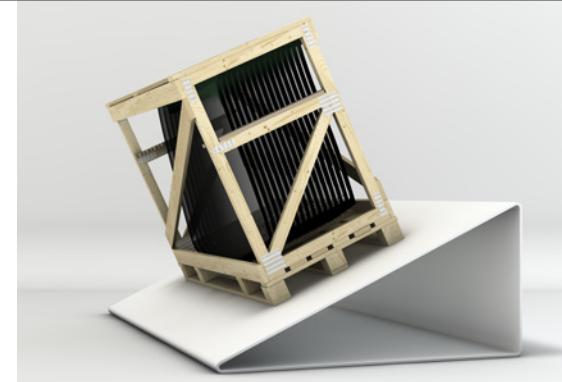

MODULGESTELL FÜR GLASELEMENTE

- STAPELBAR
- ROBOTERGESTÜTZTE BELADUNG
- DEUTLICH WENIGER TRANSPORTSCHÄDEN

FOLGENDE **BESONDERE VORTEILE** KÖNNEN SIE MIT UNSEREM MODULGESTELL ERREICHEN.

STAPELBAR — Es können bis zu drei befüllte Modulgestelle aufeinander gestapelt werden. So können der Lagerplatz reduziert und die Lagerhaltungskosten verringert werden.

BELADUNG MIT EINEM ROBOTER — Das Modulgestell lässt sich mit einem Roboter automatisiert befüllen. Die Beladzeit wird somit erheblich verkürzt.

HANGNEIGUNG — Durch die besondere Konstruktion hält das Modulgestell einer maximalen Hangneigung von bis zu 25° stand.

TRANSPORTSICHERUNG — Durch die clevere Modulsicherung kann das Modulgestell im Werk transportiert werden, ohne verschraubt worden zu sein. Der Glasbruch wurde erheblich vermindert.

FOLGENDE **VORTEILE** KÖNNEN SIE **ZUSÄTZLICH** ERREICHEN.

- Einweg-Ladungsträger
- Mehrweg-Ladungsträger
- Keine Entwicklungskosten
- Keine Werkzeugkosten
- Leere Gestelle sind stapelbar
- Recyclebar in vollem Umfang

- Belastbarkeit bis 3 Tonnen – statisch
- Belastbarkeit bis 1 Tonne – dynamisch
- 4-seitig befahrbar
- Schwitzwasserbeständig
- Seewasserbeständig
- Unabhängig von der Temperatur