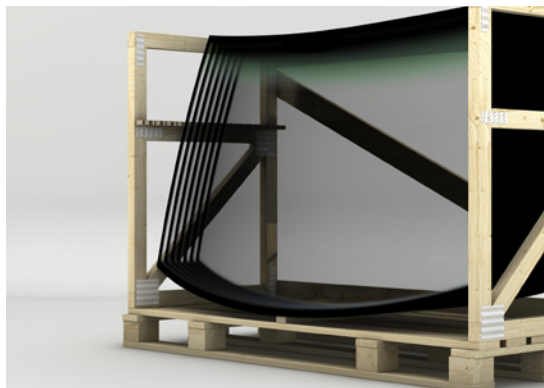

MODULGESTELL FÜR GLASELEMENTE

- STAPELBAR
- ROBOTERGESTÜTZTE BELADUNG
- DEUTLICH WENIGER TRANSPORTSCHÄDEN

FOLGENDE **BESONDERE VORTEILE** KÖNNEN SIE MIT UNSEREM MODULGESTELL ERREICHEN.

STAPELBAR — Es können bis zu drei befüllte Modulgestelle aufeinander gestapelt werden. So können der Lagerplatz reduziert und die Lagerhaltungskosten verringert werden.

BELADUNG MIT EINEM ROBOTER — Das Modulgestell lässt sich mit einem Roboter automatisiert befüllen. Die Beladzeit wird somit erheblich verkürzt.

HANGNEIGUNG — Durch die besondere Konstruktion hält das Modulgestell einer maximalen Hangneigung von bis zu 25° stand.

- Einweg-Ladungsträger
- Mehrweg-Ladungsträger
- Keine Entwicklungskosten
- Keine Werkzeugkosten
- Leere Gestelle sind stapelbar
- Recyclebar in vollem Umfang

- Belastbarkeit bis 3 Tonnen – statisch
- Belastbarkeit bis 1 Tonne – dynamisch
- 4-seitig befahrbar
- Schwitzwasserbeständig
- Seewasserbeständig
- Unabhängig von der Temperatur