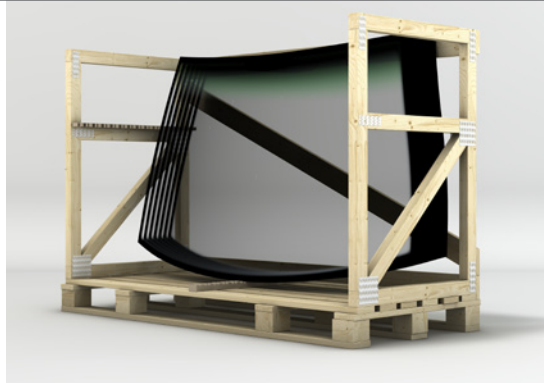

MODULGESTELL FÜR GLASELEMENTE

- STAPELBAR
- ROBOTERGESTÜTZTE BELADUNG
- DEUTLICH WENIGER TRANSPORTSCHÄDEN

FOLGENDE **BESONDERE VORTEILE** KÖNNEN SIE MIT UNSEREM MODULGESTELL ERREICHEN.

STAPELBAR — Es können bis zu drei befüllte Modulgestelle aufeinander gestapelt werden. So können der Lagerplatz reduziert und die Lagerhaltungskosten verringert werden.

BELADUNG MIT EINEM ROBOTER — Das Modulgestell lässt sich mit einem Roboter automatisiert befüllen. Die Beladzeit wird somit erheblich verkürzt.

HANGNEIGUNG — Durch die besondere Konstruktion hält das Modulgestell einer maximalen Hangneigung von bis zu 25° stand.

TRANSPORTSICHERUNG — Durch die clevere Modulsicherung kann das Modulgestell im Werk transportiert werden, ohne verschraubt worden zu sein. Der Glasbruch wurde erheblich vermindert.

FOLGENDE **VORTEILE** KÖNNEN SIE **ZUSÄTZLICH** ERREICHEN.

- Einweg-Ladungsträger
- Mehrweg-Ladungsträger
- Keine Entwicklungskosten
- Keine Werkzeugkosten
- Leere Gestelle sind stapelbar
- Recyclebar in vollem Umfang

- Belastbarkeit bis 3 Tonnen – statisch
- Belastbarkeit bis 1 Tonne – dynamisch
- 4-seitig befahrbar
- Schwitzwasserbeständig
- Seewasserbeständig
- Unabhängig von der Temperatur